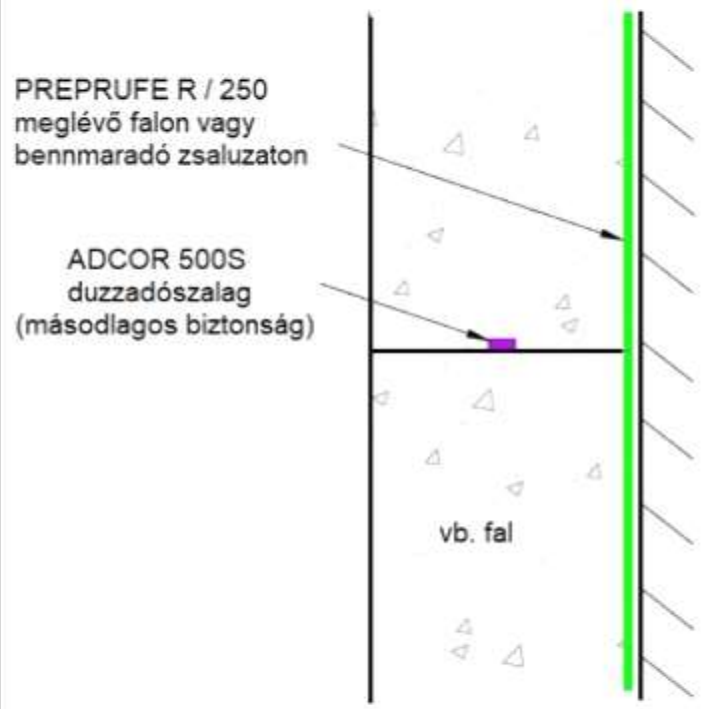

VB. ALAPLEMEZ MOZGÁSI HÉZAGA

VB. ALAPLEMEZ MUNKAHÉZAGA

VB. FAL MUNKAHÉZAGA

VB. FAL MOZGÁSI HÉZAGA

EGYOLDALI ZSALUZATTAL ÉPÜLŐ VB. FAL

**ALTERNATÍV
PREPRUFE R / 250 KONFIGURÁCIÓ
VÍZSZINTESBŐL FÜGGŐLEGESBE**

VB. FAL A VB. FÖDÉM FELSŐ SZINTJÉIG

VB. FAL A VB. FÖDÉM FELSZŐ SZINTJÉIG