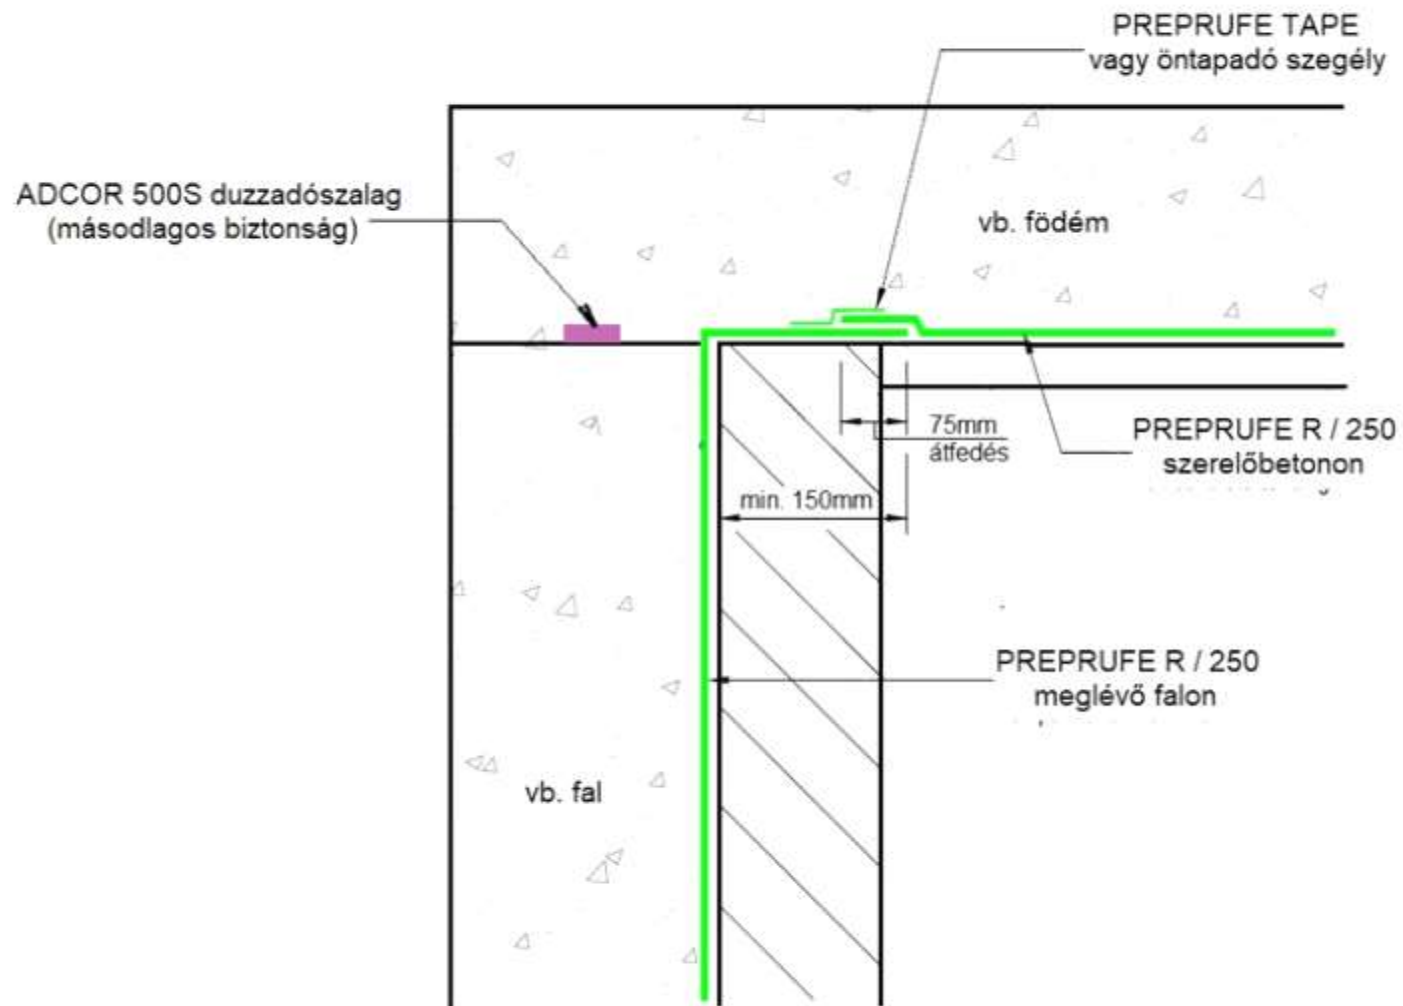

VB. ALAPLEMEZ MOZGÁSI HÉZAGA

VB. ALAPLEMEZ MUNKAHÉZAGA

VB. FAL MUNKAHÉZAGA

VB. FAL MOZGÁSI HÉZAGA

EGYOLDALI ZSALUZATTAL ÉPÜLŐ VB. FAL

**ALTERNATÍV
PREPRUFE R / 250 KONFIGURÁCIÓ
VÍZSZINTESBŐL FÜGGŐLEGESBE**