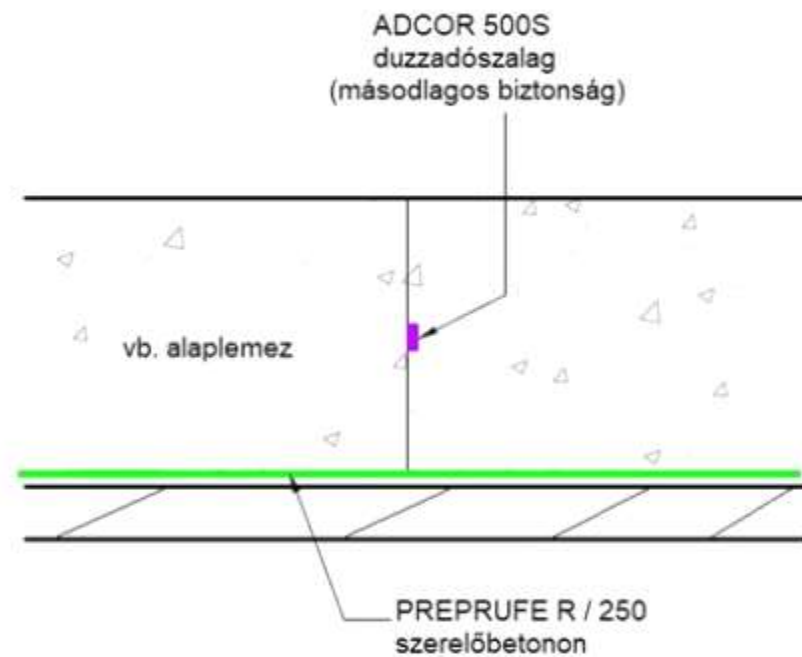

VB. ALAPLEMEZ MOZGÁSI HÉZAGA

VB. ALAPLEMEZ MUNKAHÉZAGA

VB. FAL MUNKAHÉZAGA

VB. FAL MOZGÁSI HÉZAGA

EGYOLDALI ZSALUZATTAL ÉPÜLŐ VB. FAL

**ALTERNATÍV
PREPRUFE R / 250 KONFIGURÁCIÓ
VÍZSZINTESBŐL FÜGGŐLEGESBE**