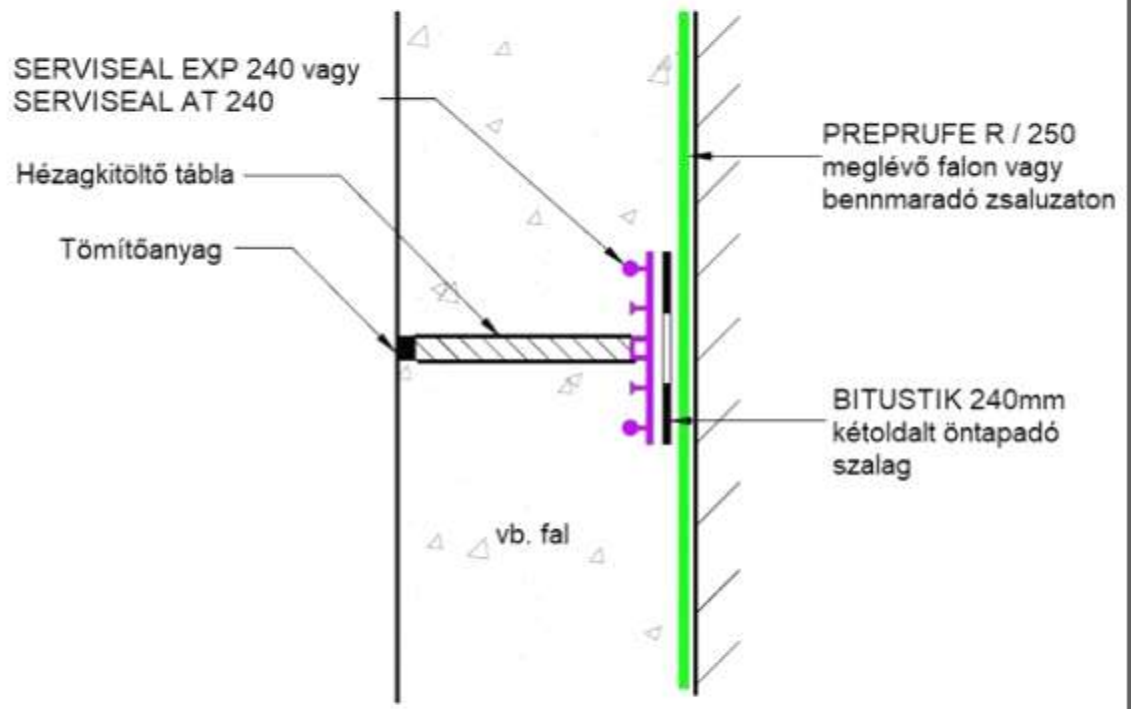

VB. ALAPLEMEZ MOZGÁSI HÉZAGA

VB. ALAPLEMEZ MUNKAHÉZAGA

VB. FAL MUNKAHÉZAGA

VB. FAL MOZGÁSI HÉZAGA

EGYOLDALI ZSALUZATTAL ÉPÜLŐ VB. FAL

**ALTERNATÍV
PREPRUFE R / 250 KONFIGURÁCIÓ
VÍZSZINTESBŐL FÜGGŐLEGESBE**