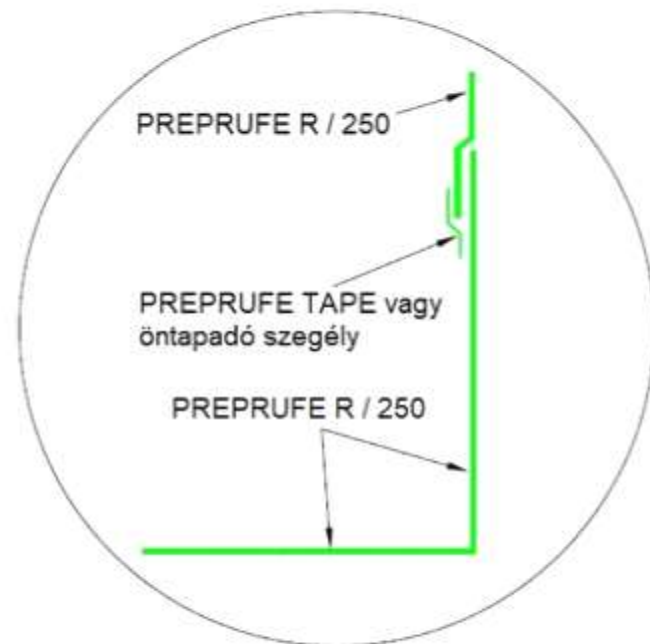

VB. ALAPLEMEZ MOZGÁSI HÉZAGA

VB. ALAPLEMEZ MUNKAHÉZAGA

VB. FAL MUNKAHÉZAGA

VB. FAL MOZGÁSI HÉZAGA

EGYOLDALI ZSALUZATTAL ÉPÜLŐ VB. FAL

**ALTERNATÍV
PREPRUFE R / 250 KONFIGURÁCIÓ
VÍZSZINTESBŐL FÜGGŐLEGESBE**

VB. FAL A VB. FÖDÉM FELSŐ SZINTJÉIG

VB. FAL A VB. FÖDÉM FELSZŐ SZINTJÉIG