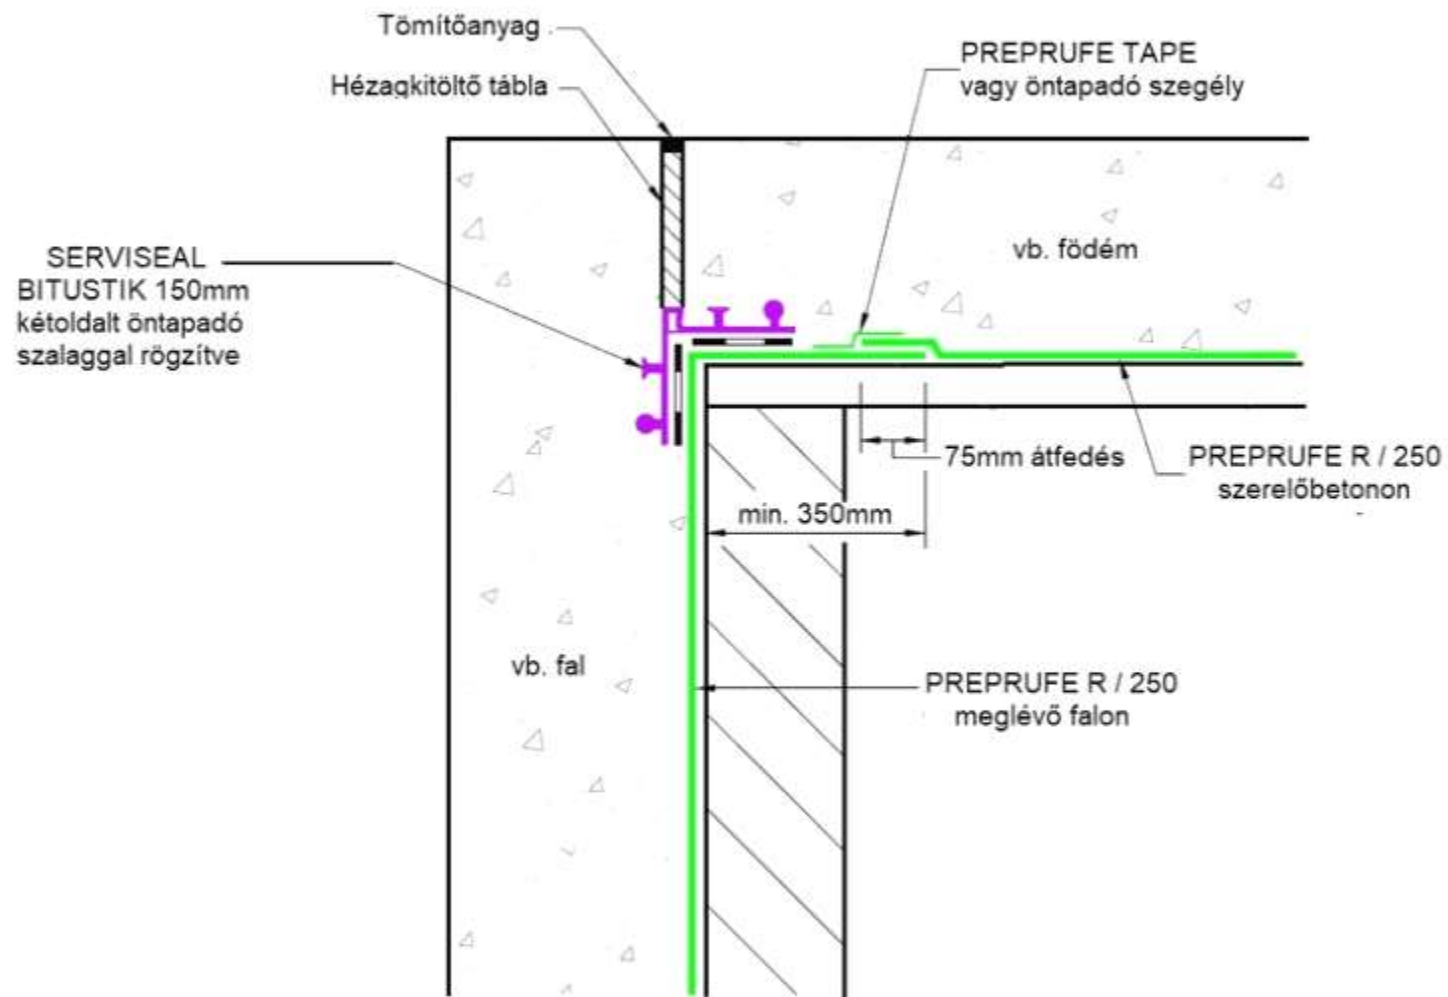

VB. FAL A VB. FÖDÉM FELSZŐ SZINTJÉIG