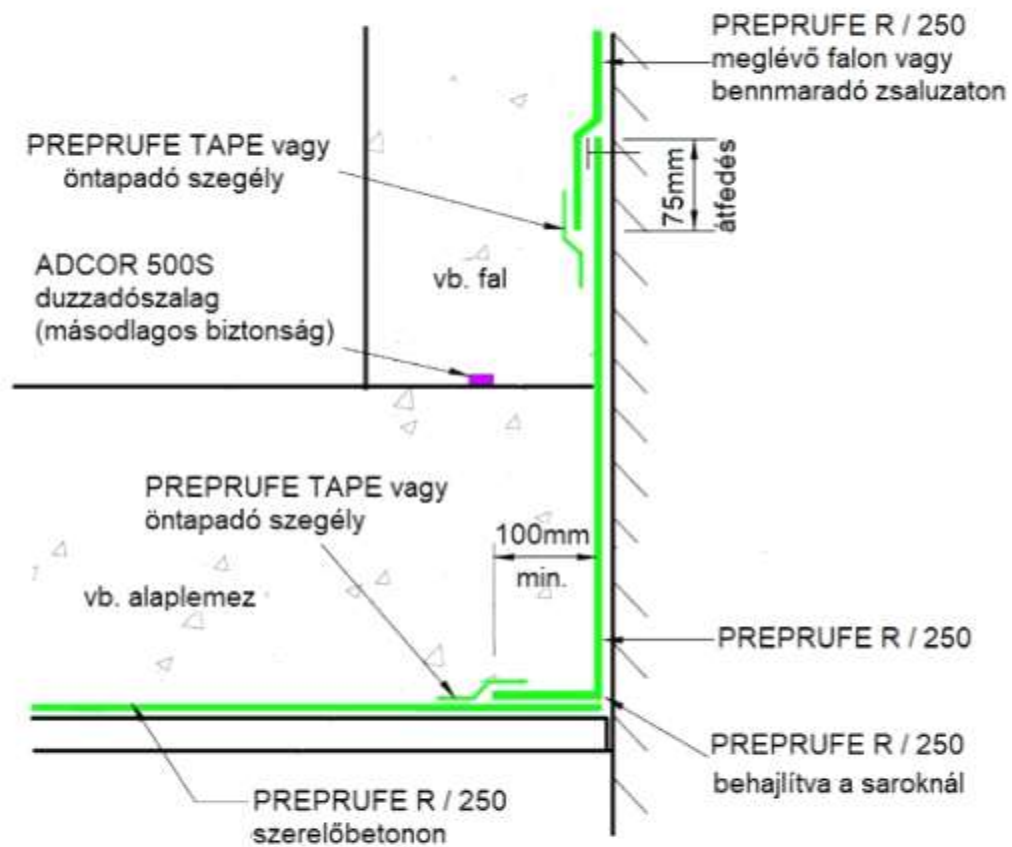

VB. ALAPLEMEZ MOZGÁSI HÉZAGA

VB. ALAPLEMEZ MUNKAHÉZAGA

VB. FAL MUNKAHÉZAGA

VB. FAL MOZGÁSI HÉZAGA

EGYOLDALI ZSALUZATTAL ÉPÜLŐ VB. FAL

**ALTERNATÍV
PREPRUFE R / 250 KONFIGURÁCIÓ
VÍZSZINTESBŐL FÜGGŐLEGESBE**

VB. FAL A VB. FÖDÉM FELSŐ SZINTJÉIG

VB. FAL A VB. FÖDÉM FELSZŐ SZINTJÉIG