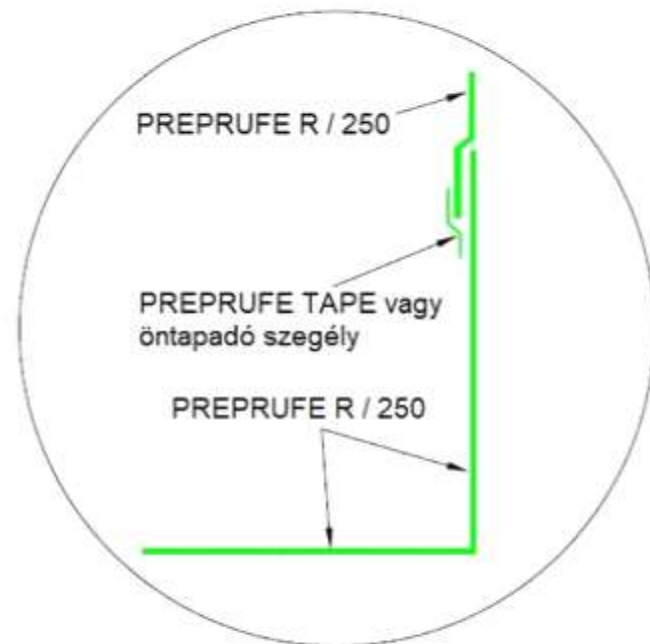

VB. ALAPLEMEZ MOZGÁSI HÉZAGA

VB. ALAPLEMEZ MUNKAHÉZAGA

VB. FAL MUNKAHÉZAGA

VB. FAL MOZGÁSI HÉZAGA

EGYOLDALI ZSALUZATTAL ÉPÜLŐ VB. FAL

**ALTERNATÍV
PREPRUFE R / 250 KONFIGURÁCIÓ
VÍZSZINTESBŐL FÜGGŐLEGESBE**