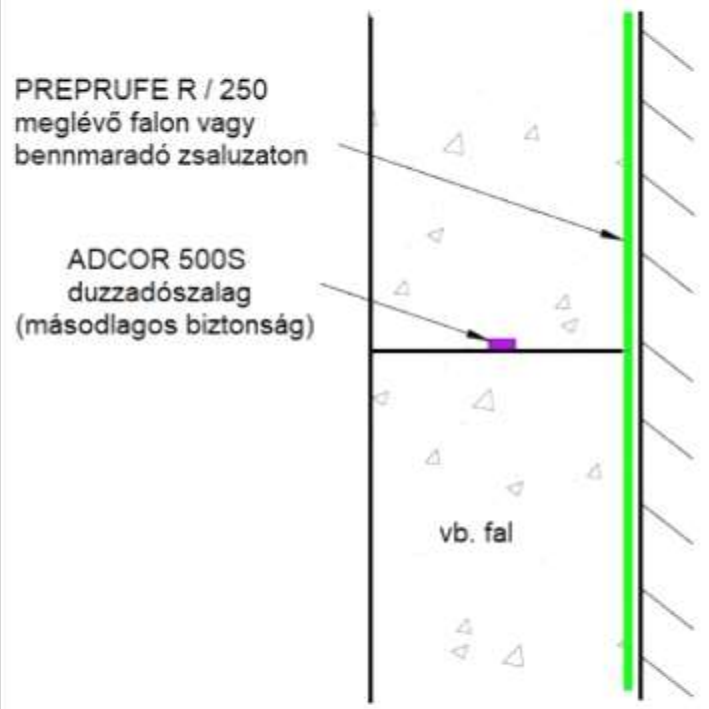

VB. ALAPLEMEZ MOZGÁSI HÉZAGA

VB. ALAPLEMEZ MUNKAHÉZAGA

VB. FAL MUNKAHÉZAGA

VB. FAL MOZGÁSI HÉZAGA

EGYOLDALI ZSALUZATTAL ÉPÜLŐ VB. FAL

**ALTERNATÍV
PREPRUFE R / 250 KONFIGURÁCIÓ
VÍZSZINTESBŐL FÜGGŐLEGESBE**

VB. FAL A VB. FÖDÉM FELSŐ SZINTJÉIG

VB. FAL A VB. FÖDÉM FELSŐ SZINTJÉIG