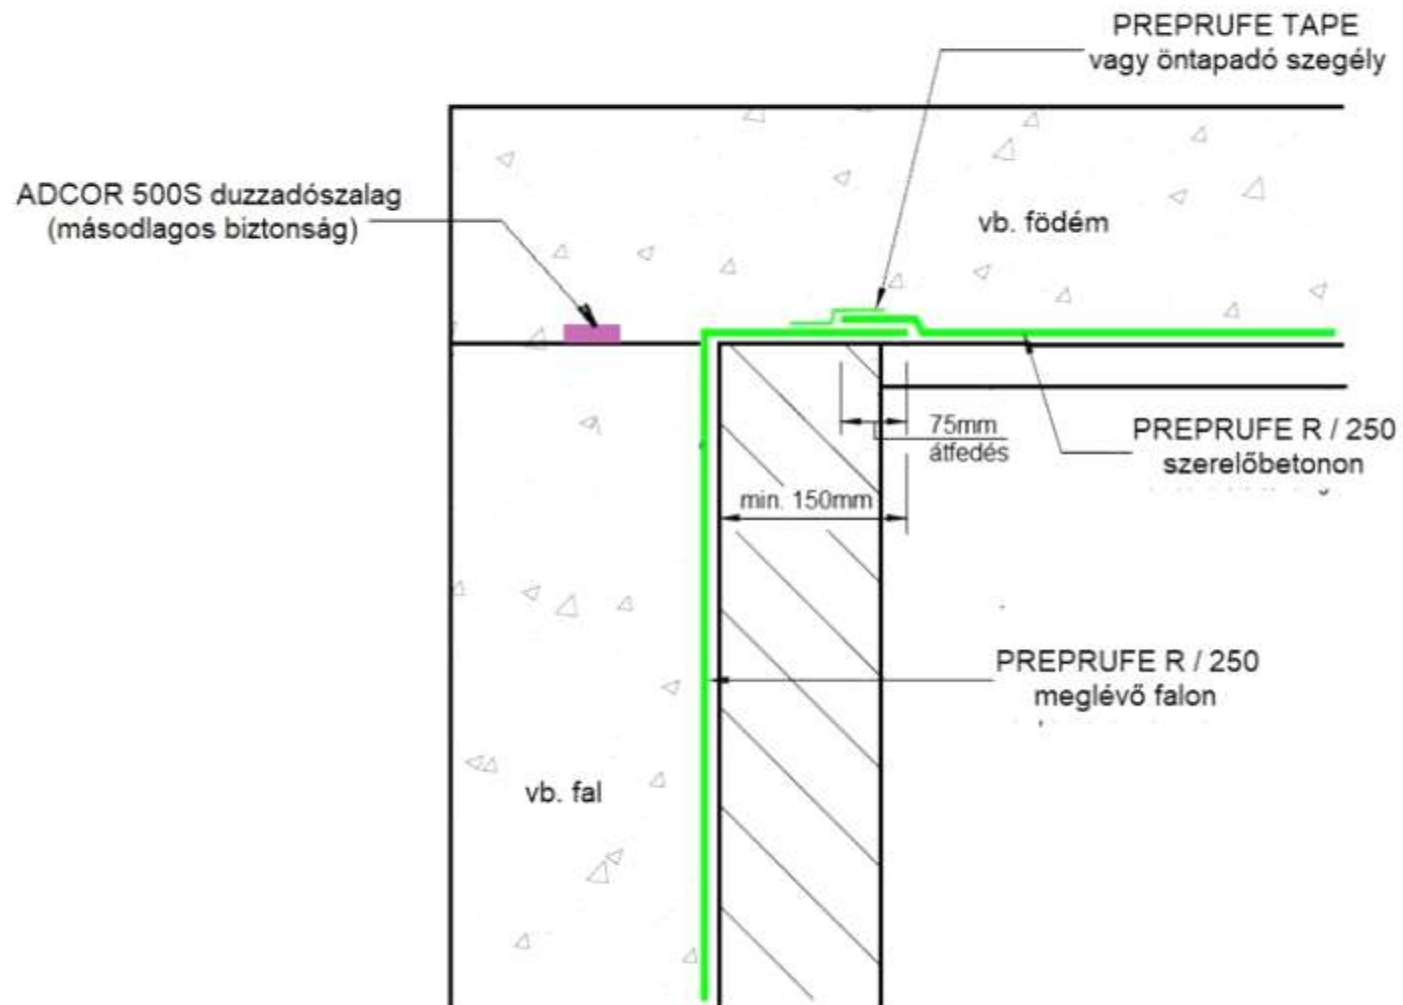

VB. ALAPLEMEZ MOZGÁSI HÉZAGA

VB. ALAPLEMEZ MUNKAHÉZAGA

VB. FAL MUNKAHÉZAGA

VB. FAL MOZGÁSI HÉZAGA

EGYOLDALI ZSALUZATTAL ÉPÜLŐ VB. FAL

**ALTERNATÍV
PREPRUFE R / 250 KONFIGURÁCIÓ
VÍZSZINTESBŐL FÜGGŐLEGESBE**