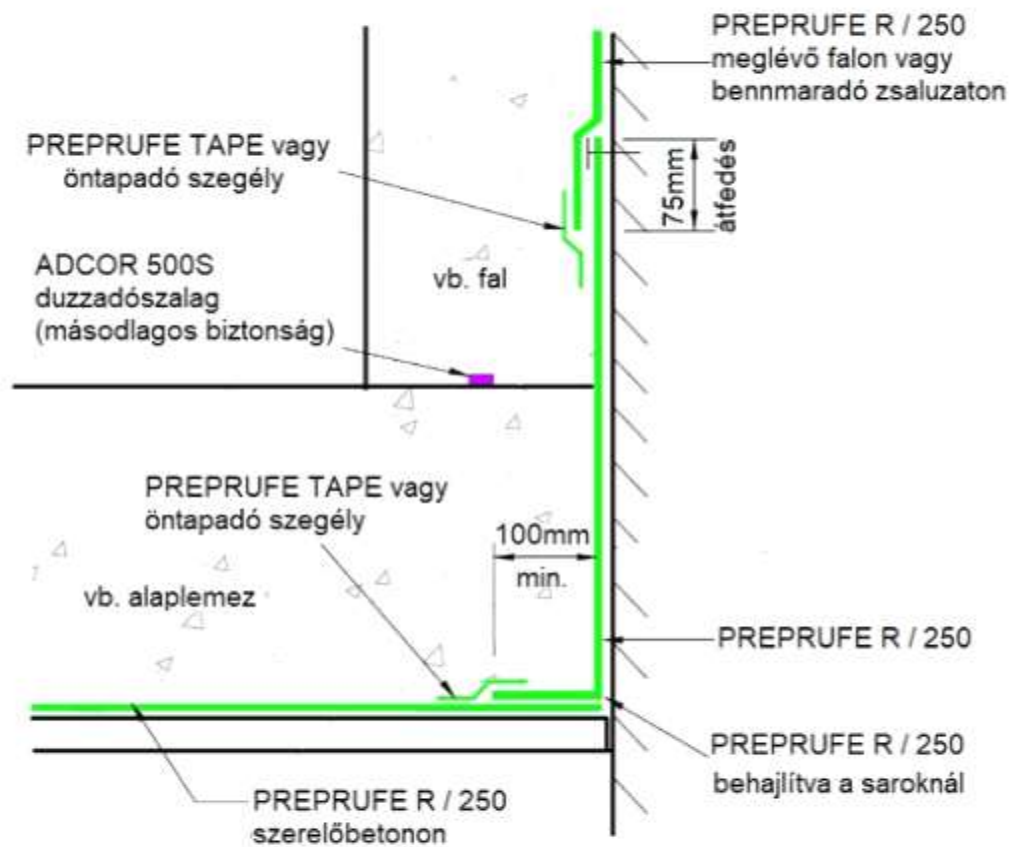

VB. ALAPLEMEZ MOZGÁSI HÉZAGA

VB. ALAPLEMEZ MUNKAHÉZAGA

VB. FAL MUNKAHÉZAGA

VB. FAL MOZGÁSI HÉZAGA

EGYOLDALI ZSALUZATTAL ÉPÜLŐ VB. FAL

**ALTERNATÍV
PREPRUFE R / 250 KONFIGURÁCIÓ
VÍZSZINTESBŐL FÜGGŐLEGESBE**

VB. FAL A VB. FÖDÉM FELSŐ SZINTJÉIG

VB. FAL A VB. FÖDÉM FELSŐ SZINTJÉIG